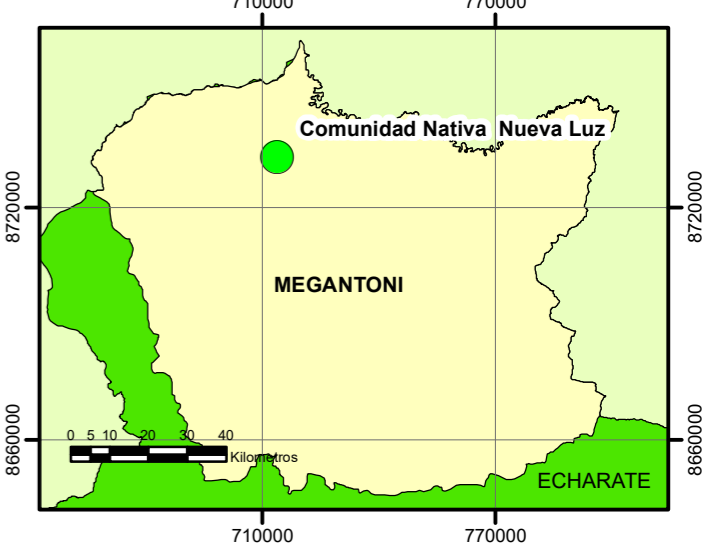

**DISTRITO DE MEGANTONI**

**PROVINCIA DE LA CONVENCIÓN**

**UBICACION NACIONAL**

**MUNICIPALIDAD DISTRITAL DE MEGANTONI**

UNIDAD DE ESTUDIOS Y PROYECTOS

**MAPA DE VULNERABILIDAD ECONOMICA DEL INFORME DE EVALUACIÓN DE RIESGO POR INUNDACIÓN FLUVIAL EN EL CENTRO POBLADO NUEVA LUZ, DISTRITO DE MEGANTONI – LA CONVENCIÓN - CUSCO**

DISTRITO DE MEGANTONI - PROVINCIA DE LA CONVENCIÓN  
REGIÓN CUSCO - PERÚ  
2021

Escala 1 : 12 500 Datum 18L WGS84

Fuente: Imagen Satelital Ortofoto (Adquisición date 2021)