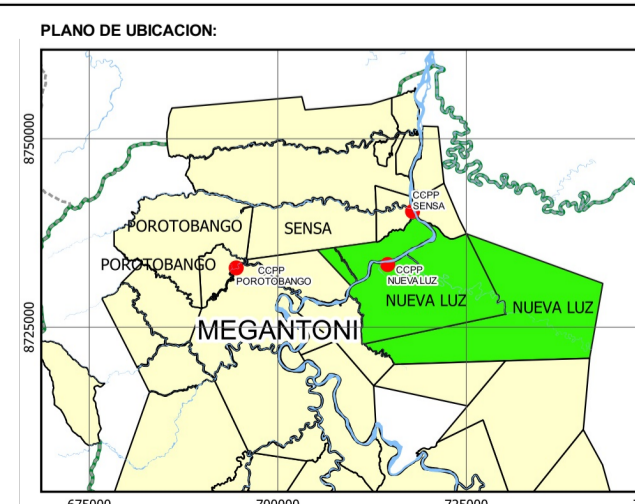

**LEYENDA**

DIRECTA	PRINCIPAL
INDIRECTA	CENTRO EDUCATIVO
BARRIOS	AREA DEPORTIVA
HIDROGRAFIA	SALON COMUNAL
CURVAS DE NIVEL	TIENDA DE ABARROTOS
INDICE	PUERTO FLUVIAL
INTERMEDIA	
AFLUENTES	
CUERPOS DE AGUA	

<p>ODUR</p>	<p><b>MUNICIPALIDAD DISTRITAL DE MEGANTONI</b> GERENCIA DE INFRAESTRUCTURA OFICINA DE DESARROLLO URBANO Y RURAL ODUR</p>		<p>MEGANTONI</p> <p>GESTIÓN 2019 - 2022</p>	
	<p>CREACION DEL SERVICIO DE PLANIFICACIÓN Y GESTIÓN URBANA DEL CC. PP. SENSA, CC.PP. NUEVA LUZ Y CC.PP. POROTOBAMBO DEL DISTRITO DE MEGANTONI - PROVINCIA DE LA CONVENCIÓN - DEPARTAMENTO DE CUSCO</p>			<p>CODIGO DE PLANO: <b>FC-17</b></p>
	<p>NOMBRE DEL PLAN: ESQUEMA DE ORDENAMIENTO URBANO DEL C.P. DE NUEVA LUZ 2021 - 2031</p>			<p>FECHA: AGOSTO, 2021</p>
	<p>ELABORADO POR: EQUIPO TECNICO</p>	<p>PLANO: MODO DE DESPLAZAMIENTO MOTORIZADO</p>		<p>ETAPA: DIAGNOSTICO</p>